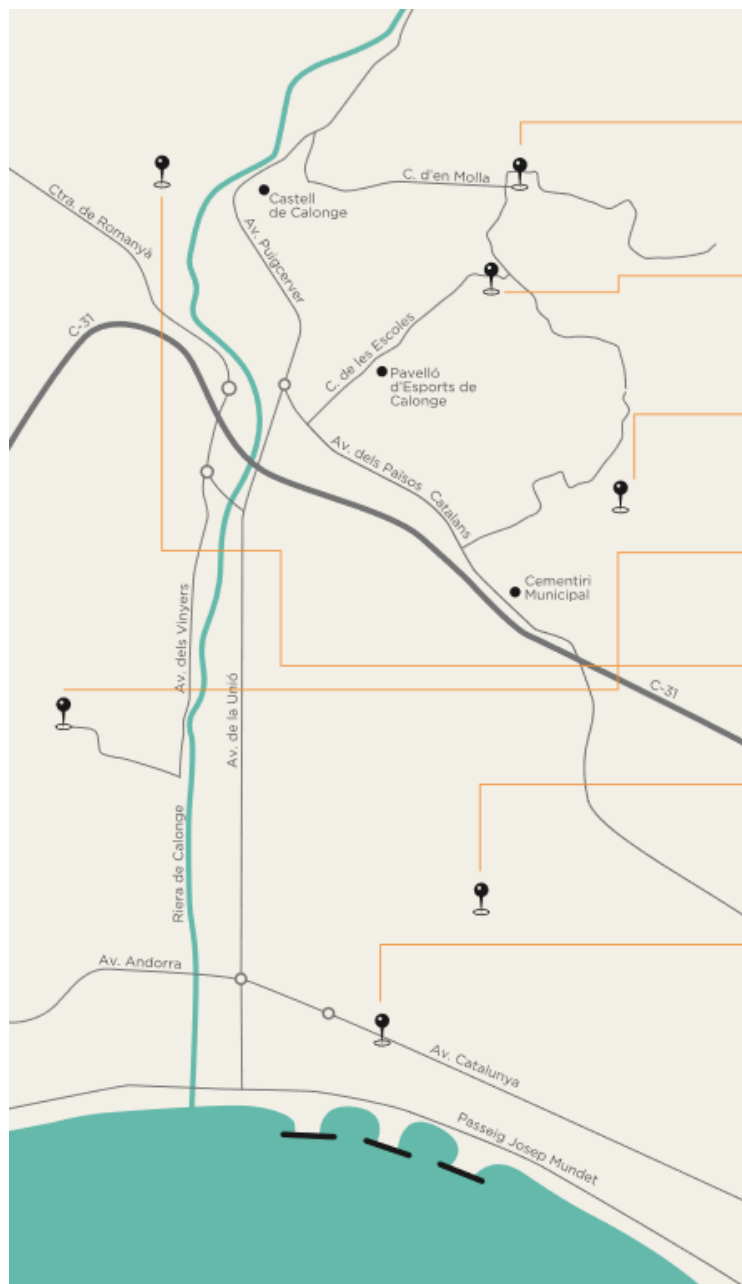

## Caves région de Calonge

### MAS MOLLA

C. d'en Molla, s/n  
17251 · Calonge  
[www.masmolla.com](http://www.masmolla.com)

### CAN RIBOT

C/ Marieta, 1  
Sant Daniel